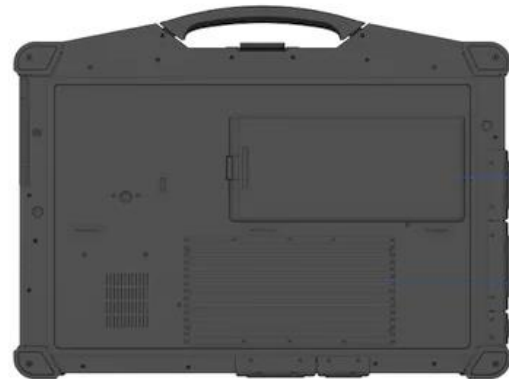

Динамик

Динамик

RS232
PC
вкл/выкл
USB2.0
USB3.0
RJ45
Вход DC

Отсек расширения

Съемная батарея

Память
Накопитель

HDMI USB3.2 Thunderbolt 4

RJ45 Аудио выход